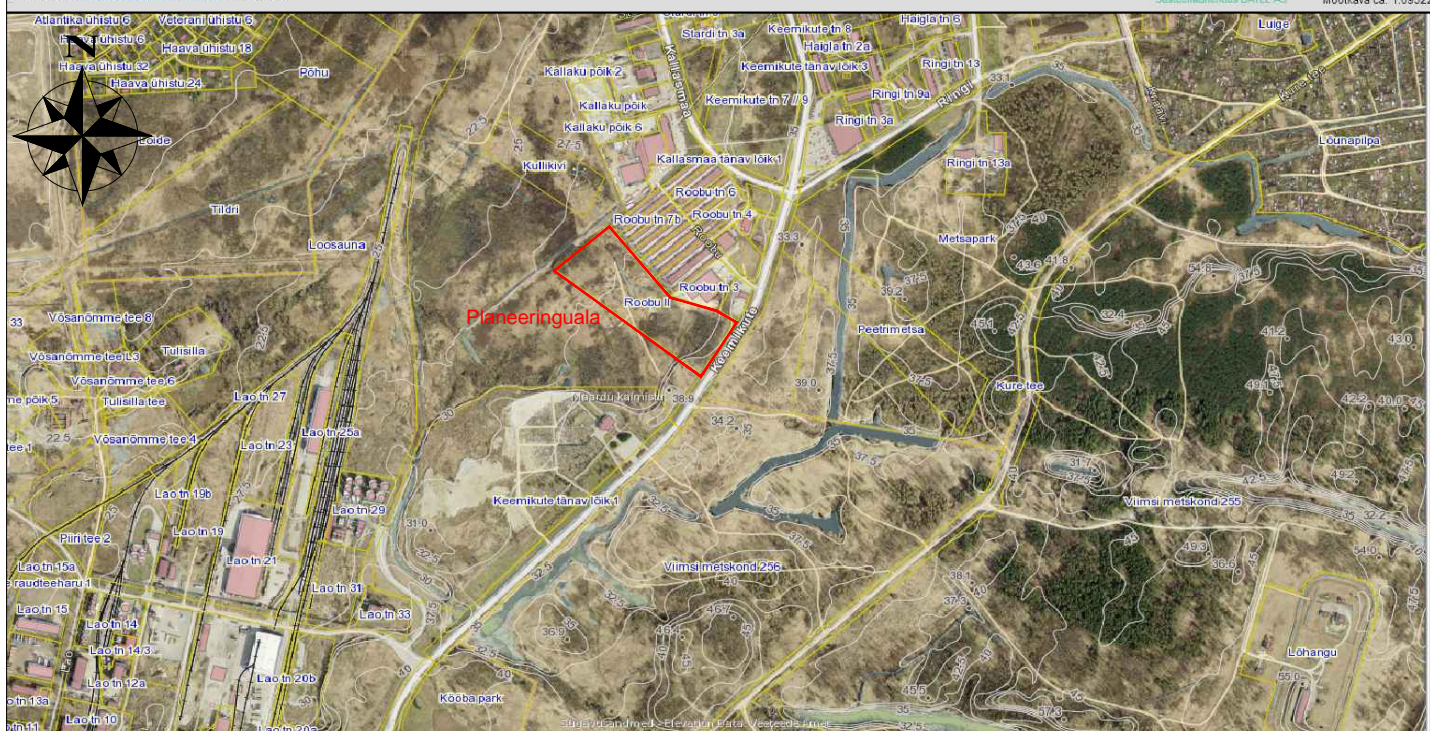

0 300 600m
Süsteemilähendus DATEL AS Mõõtkava ca: 1:7823

Aluskaardid: Maa-amet

Planeerija	OÜ Maastik	Töö nimetus	Maardu linnas asuva Roobu II kinnistu detailplaneering	
Projektala asukoht	Harjumaa	Joonise nimetus	Situatsiooniskeem	
Maastikuarhitekt	Priit Paalo	Mõõtkava		---
Kontakt	maastikou@gmail.com	Joonise nr/kokku	1/5	
		Töö nr.	15.016	
		Kuupäev	12.05.2016